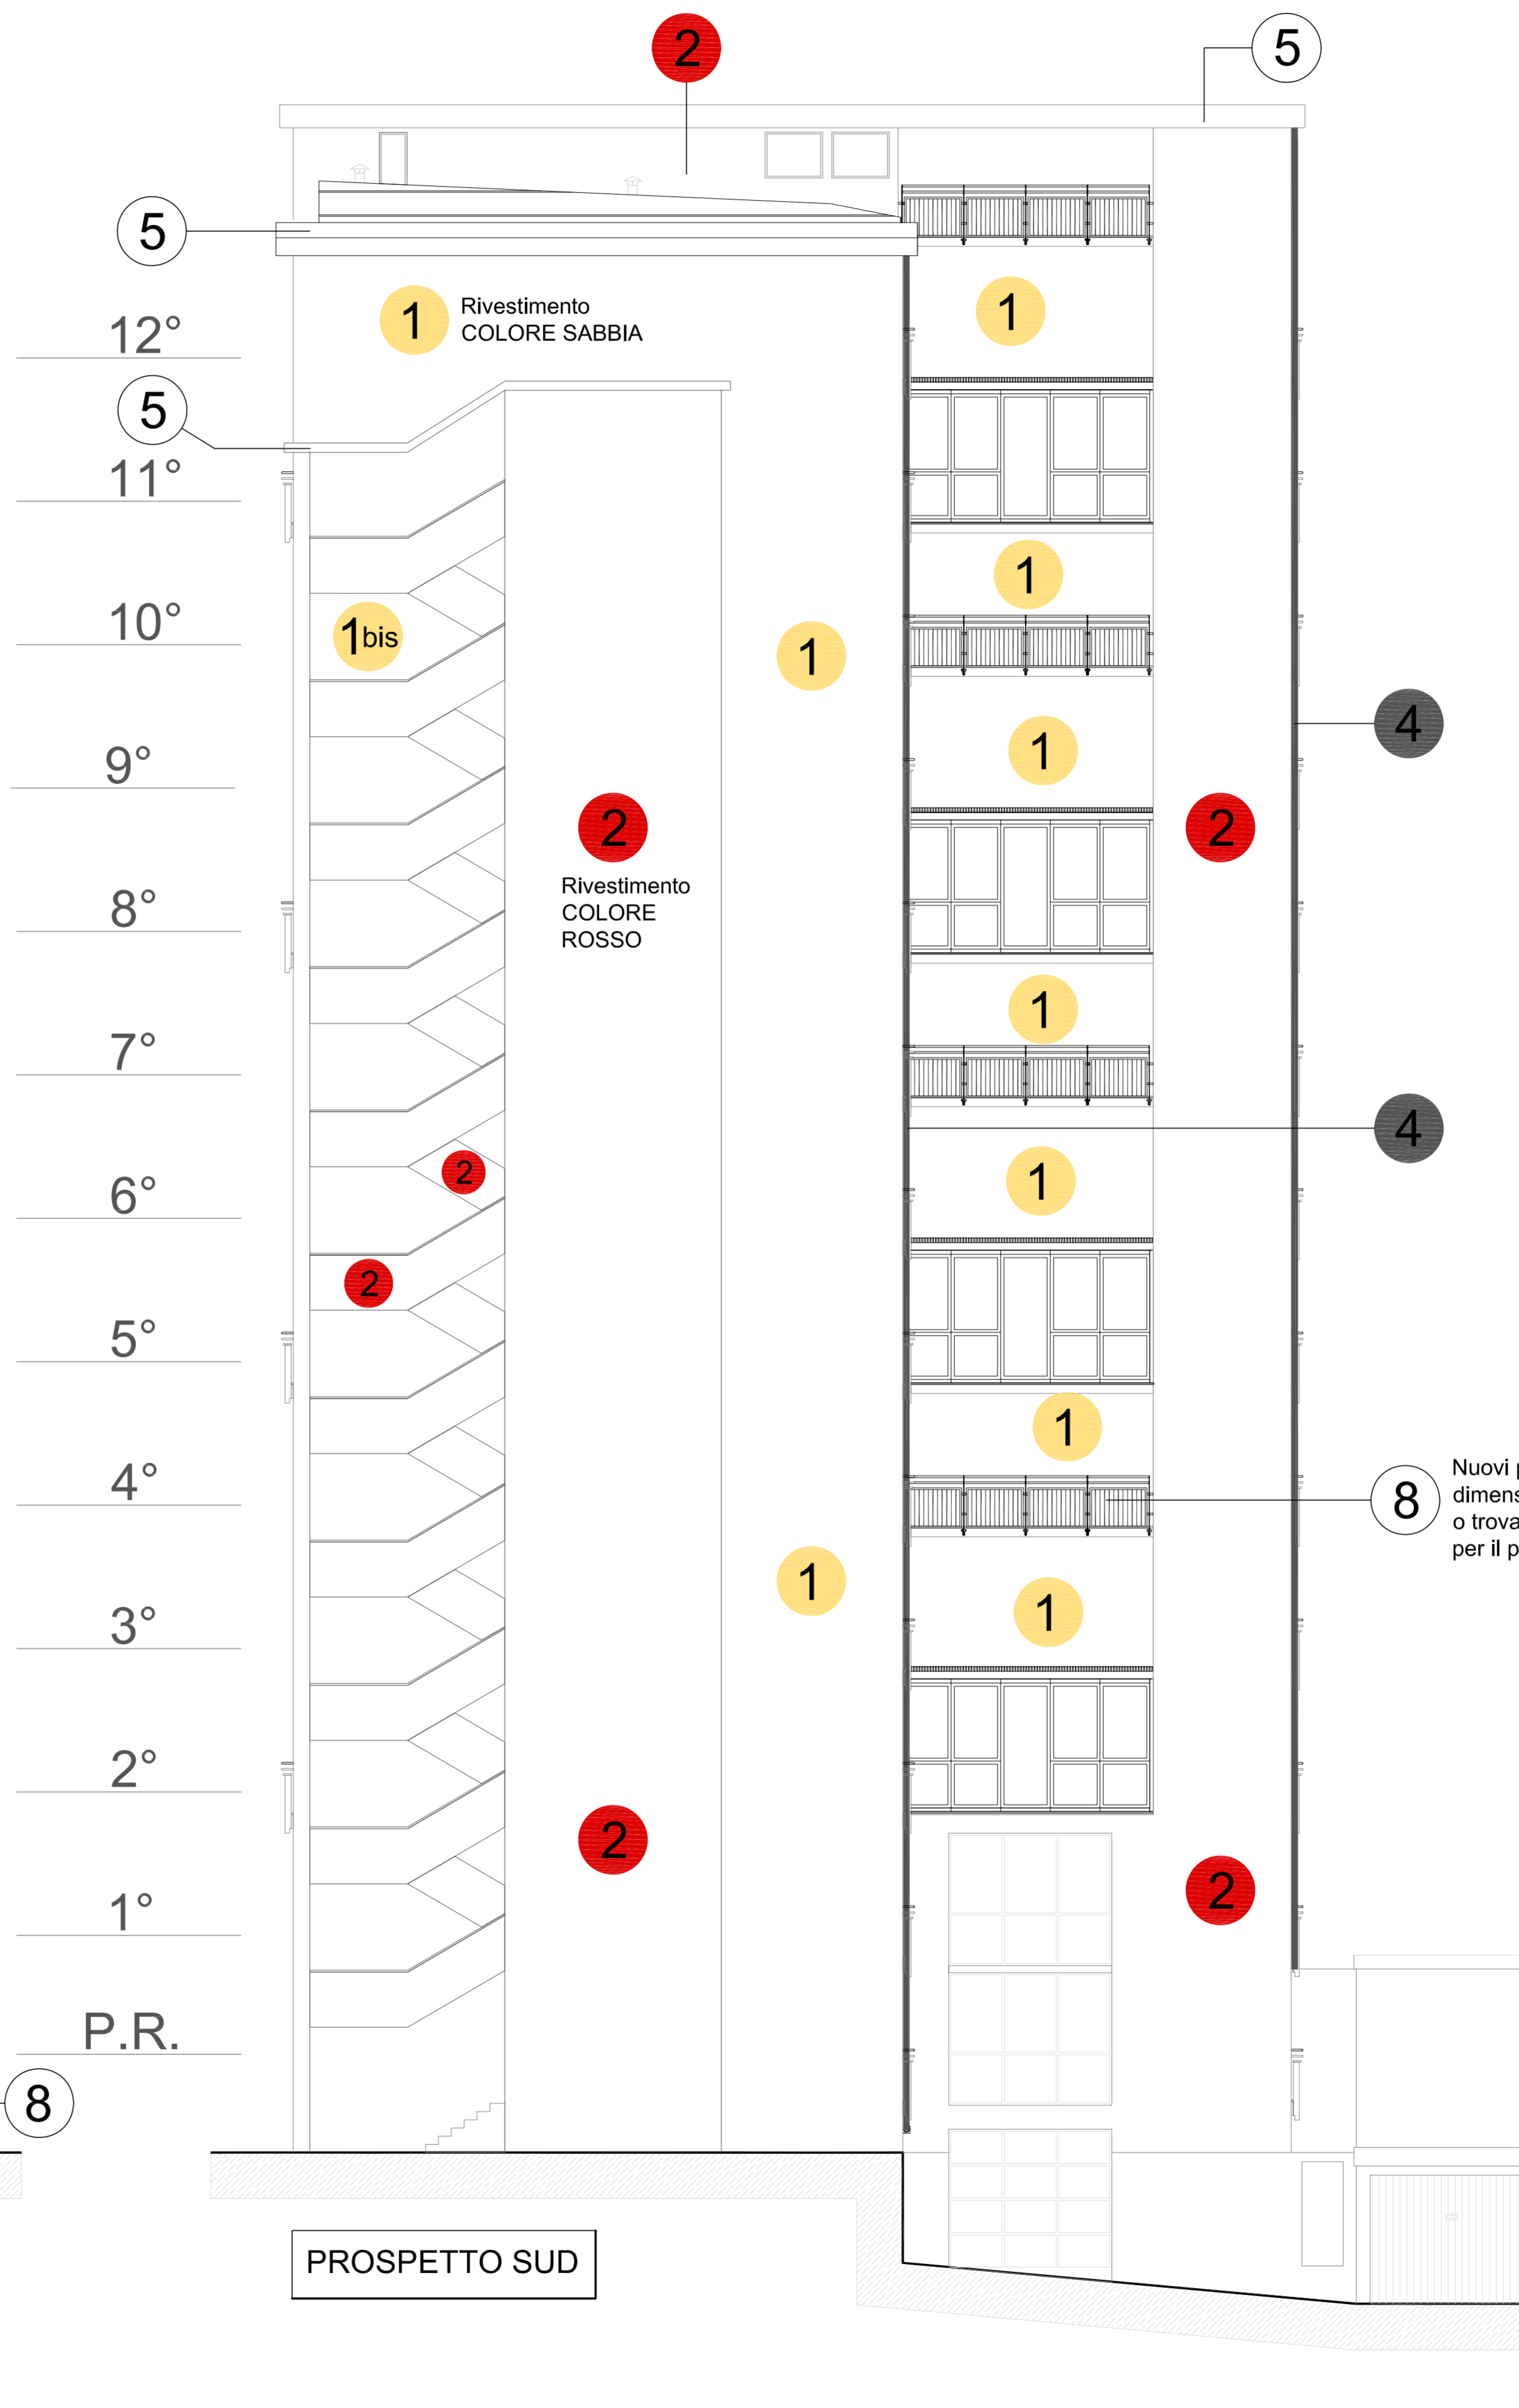

COLORI PROSPETTO SUD - NORD

LEGENDA

- 1 Intonaco, opere preparatorie e rivestimento facciata con intonaco minerale ai silicati COLORE SABBIA come da campione approvato conservato in cantiere
- 1bis Rivestimento sfondato corpo scale con intonaco minerale ai silicati COLORE SABBIA come da campione approvato conservato in cantiere
- 2 Intonaco, opere preparatorie e rivestimento vano scale e parapetti con intonaco minerale ai silicati COLORE ROSSO come da campione approvato conservato in cantiere
- 2bis Rivestimento con intonaco minerale ai silicati COLORE ROSSO come da campione approvato conservato in cantiere
- 3 Rivestimento parapetti COLORE GRIGIO come da campione approvato conservato in cantiere
- 4 Pluviali in alluminio verniciato COLORE GRIGIO
- 5 Scossalina in alluminio verniciato
- 7 Griglie in ferro verniciato colore Grigio Luce RAL 7035
- 8 Parapetto in ferro verniciato colore Grigio luce RAL 7035

8 Nuovi parapetti in ferro: ridurre la dimensione delle piastre di fissaggio o trovare un nuovo sistema di aggancio per il parapetto