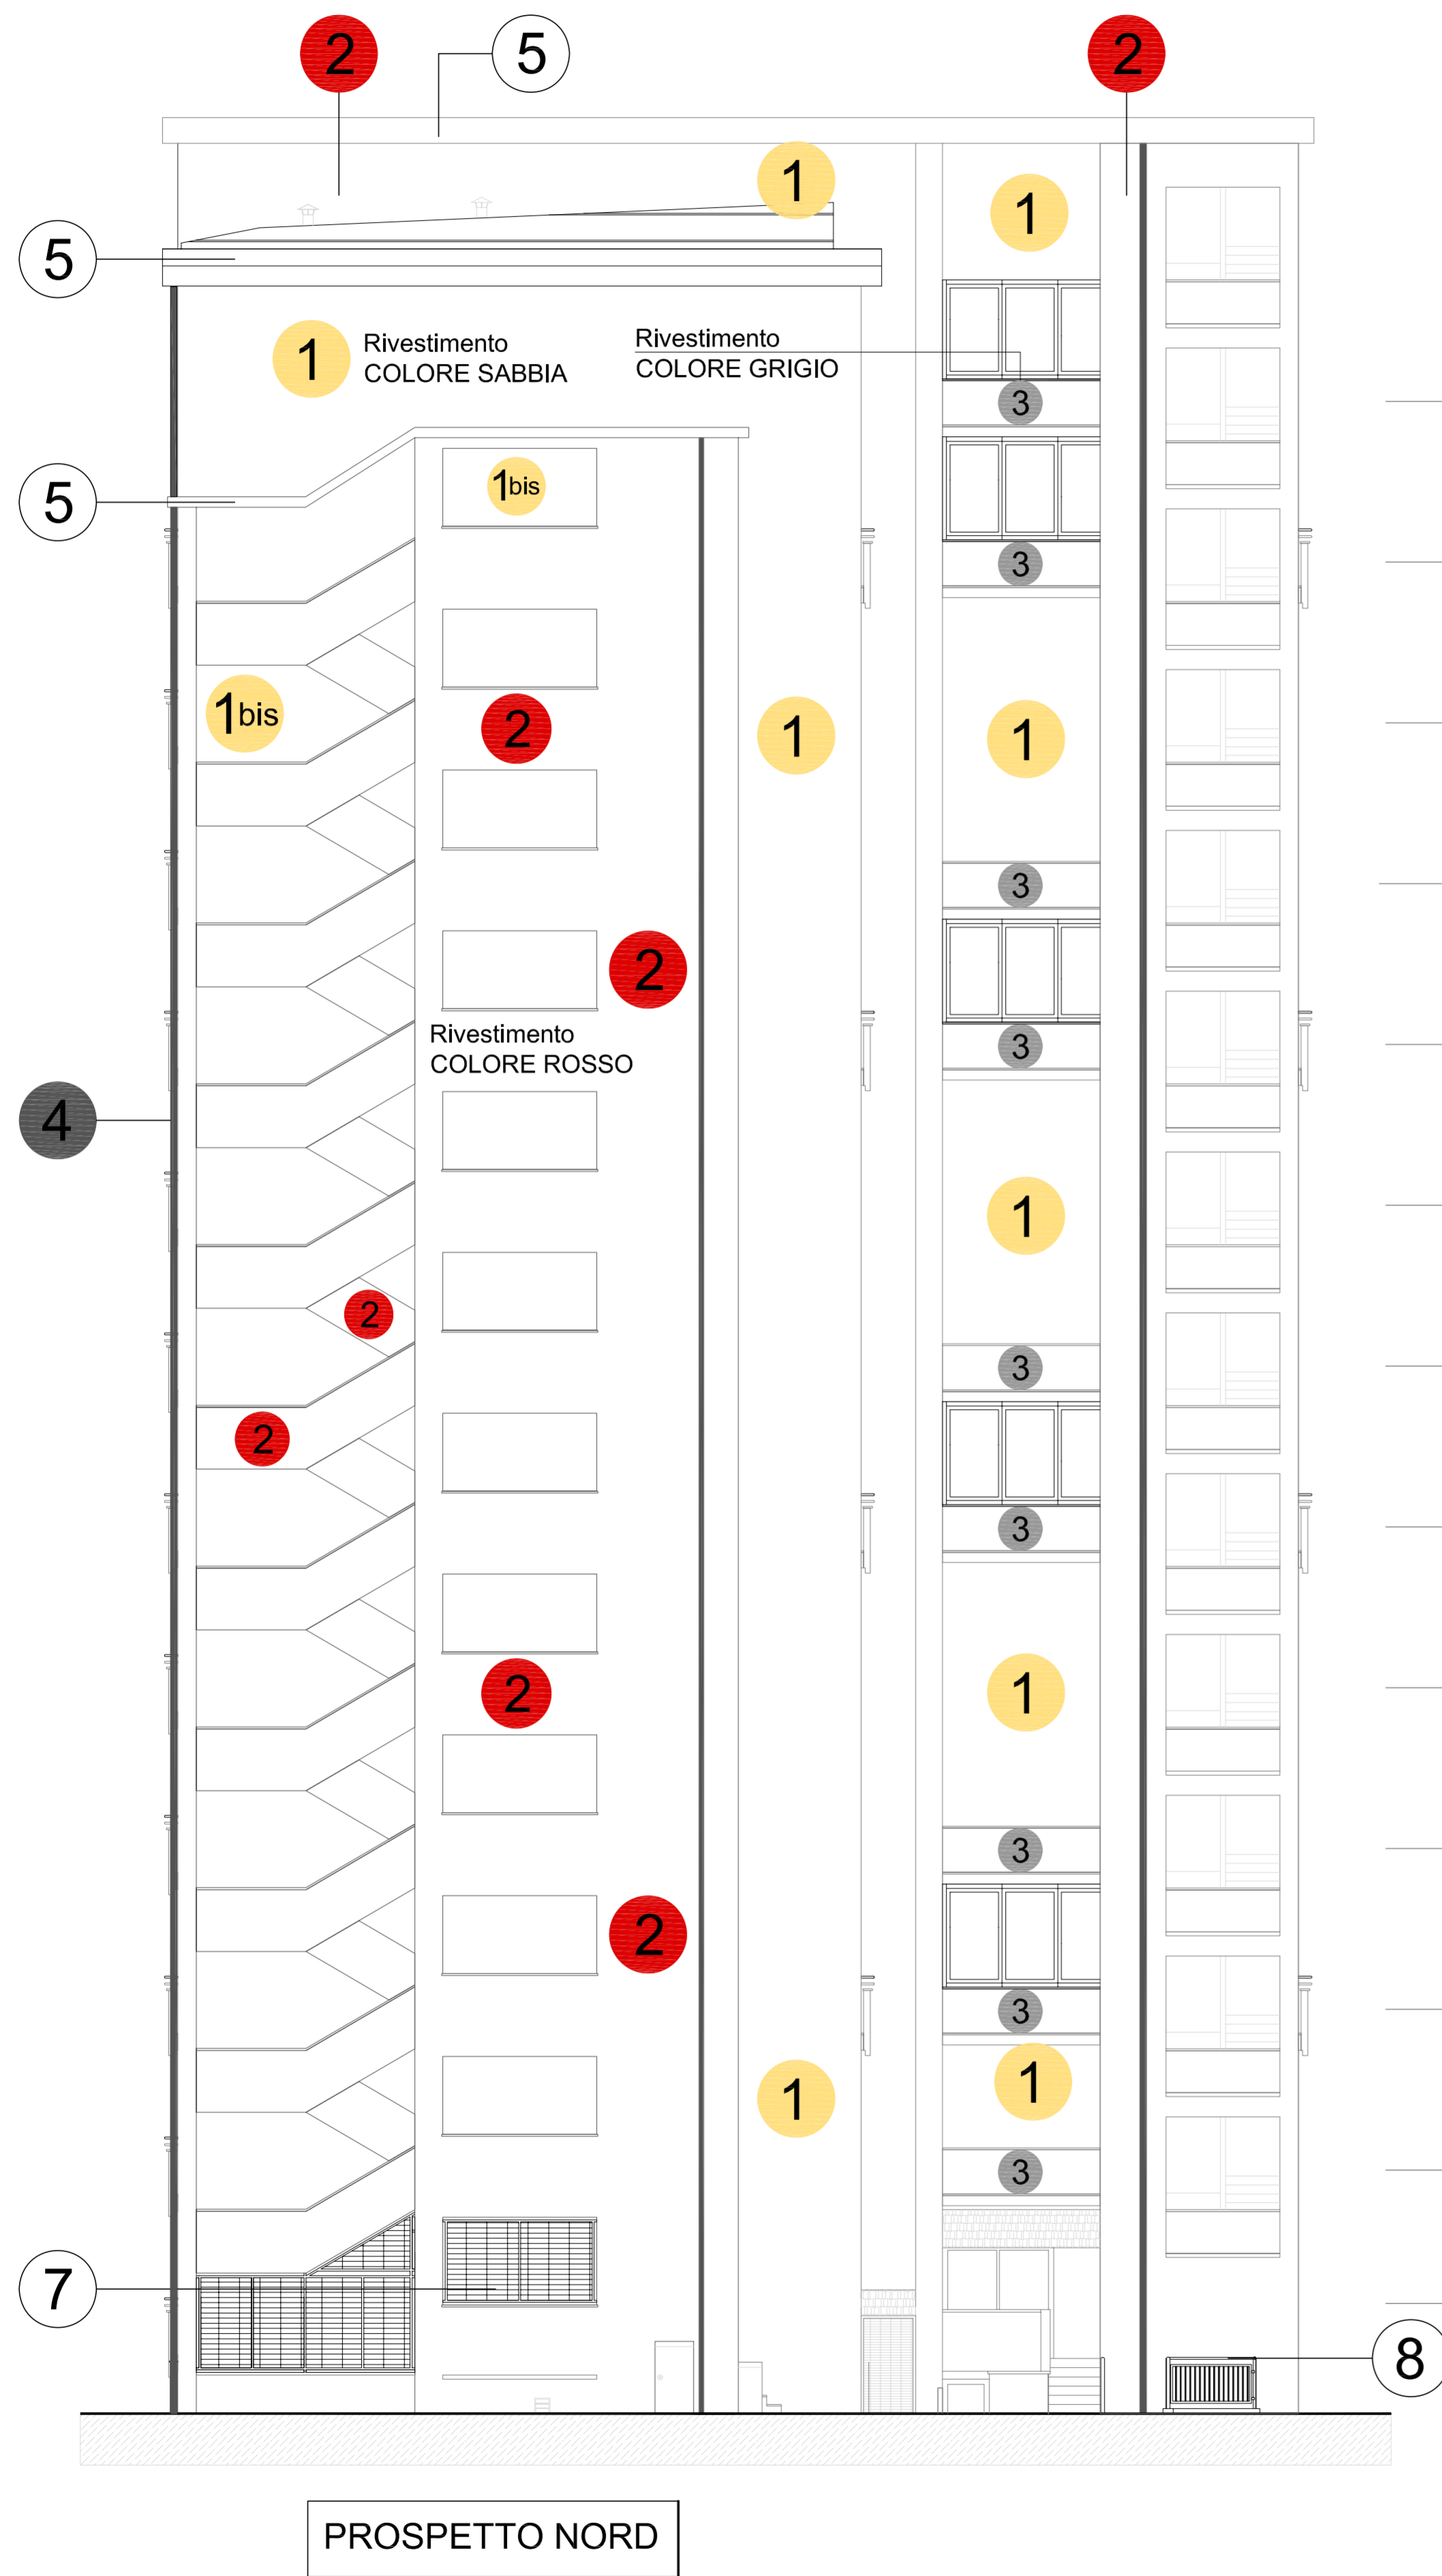

COLORI PROSPETTO SUD - NORD

LEGENDA

- 1 Intonaco, opere preparatorie e rivestimento facciata con intonaco minerale ai silicati COLORE SABBIA come da campione approvato conservato in cantiere
- 1bis Rivestimento sfondato corpo scale con intonaco minerale ai silicati COLORE SABBIA come da campione approvato conservato in cantiere
- 2 Intonaco, opere preparatorie e rivestimento vano scale e parapetti con intonaco minerale ai silicati COLORE ROSSO come da campione approvato conservato in cantiere
- 2bis Rivestimento con intonaco minerale ai silicati COLORE ROSSO come da campione approvato conservato in cantiere
- 3 Rivestimento parapetti COLORE GRIGIO come da campione approvato conservato in cantiere
- 4 Pluviali in alluminio verniciato COLORE GRIGIO
- 5 Scossalina in alluminio verniciato
- 7 Griglie in ferro verniciato colore Grigio Luce RAL 7035
- 8 Parapetto in ferro verniciato colore Grigio luce RAL 7035

8 Nuovi parapetti in ferro: ridurre la dimensione delle piastre di fissaggio o trovare un nuovo sistema di aggancio per il parapetto